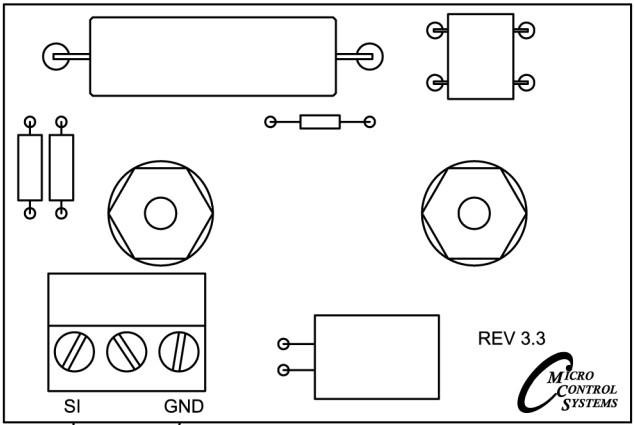

MCS-CT300

Current Transformer

Wiring Diagram

5580 Enterprise Pkwy, Fort Myers, FL 33905 USA
Phone: (239) 694 0089 - Fax: (239) 694 0031
www.mcscontrols.com - support@mcscontrols.com

MCS-CT300 Wiring Diagram (2020-10-14).dwg