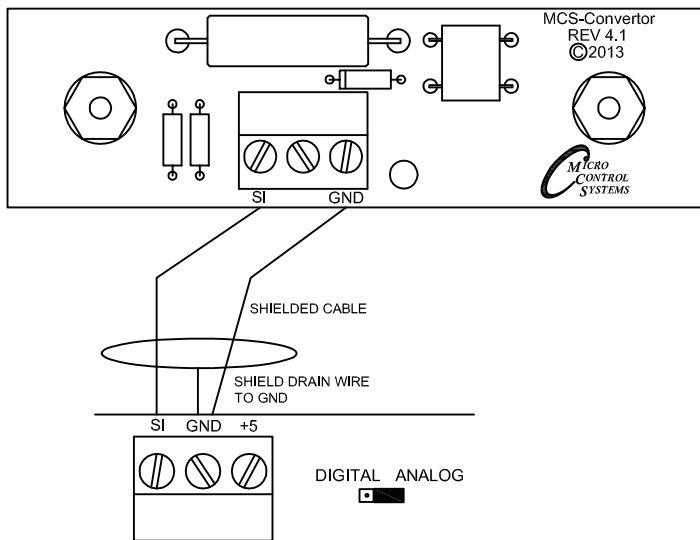

MCS-CT500, CT750, & CT1500

Current Transformer

Wiring Diagram

5580 Enterprise Pkwy, Fort Myers, FL 33905 USA
Phone: (239) 694 0089 - Fax: (239) 694 0031
www.mcscontrols.com - support@mcscontrols.com
MCS-CT500, CT750, & CT1500 Wiring Diagram (2016-02-09).dwg