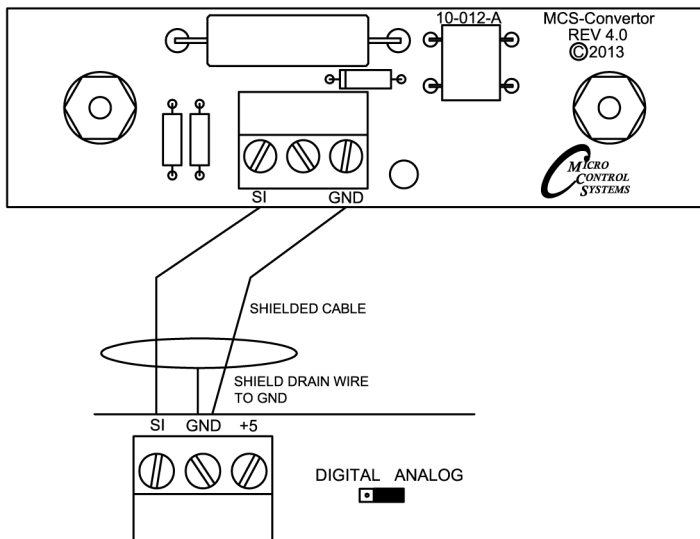

MCS-CT500 & CT750

Current Transformer

Wiring Diagram

5580 Enterprise Pkwy, Fort Myers, FL 33905 USA
Phone: (239) 694 0089 - Fax: (239) 694 0031
www.mcscontrols.com - support@mcscontrols.com

MCS-CT500 & CT750 Wiring Diagram (2014-02-14).dwg